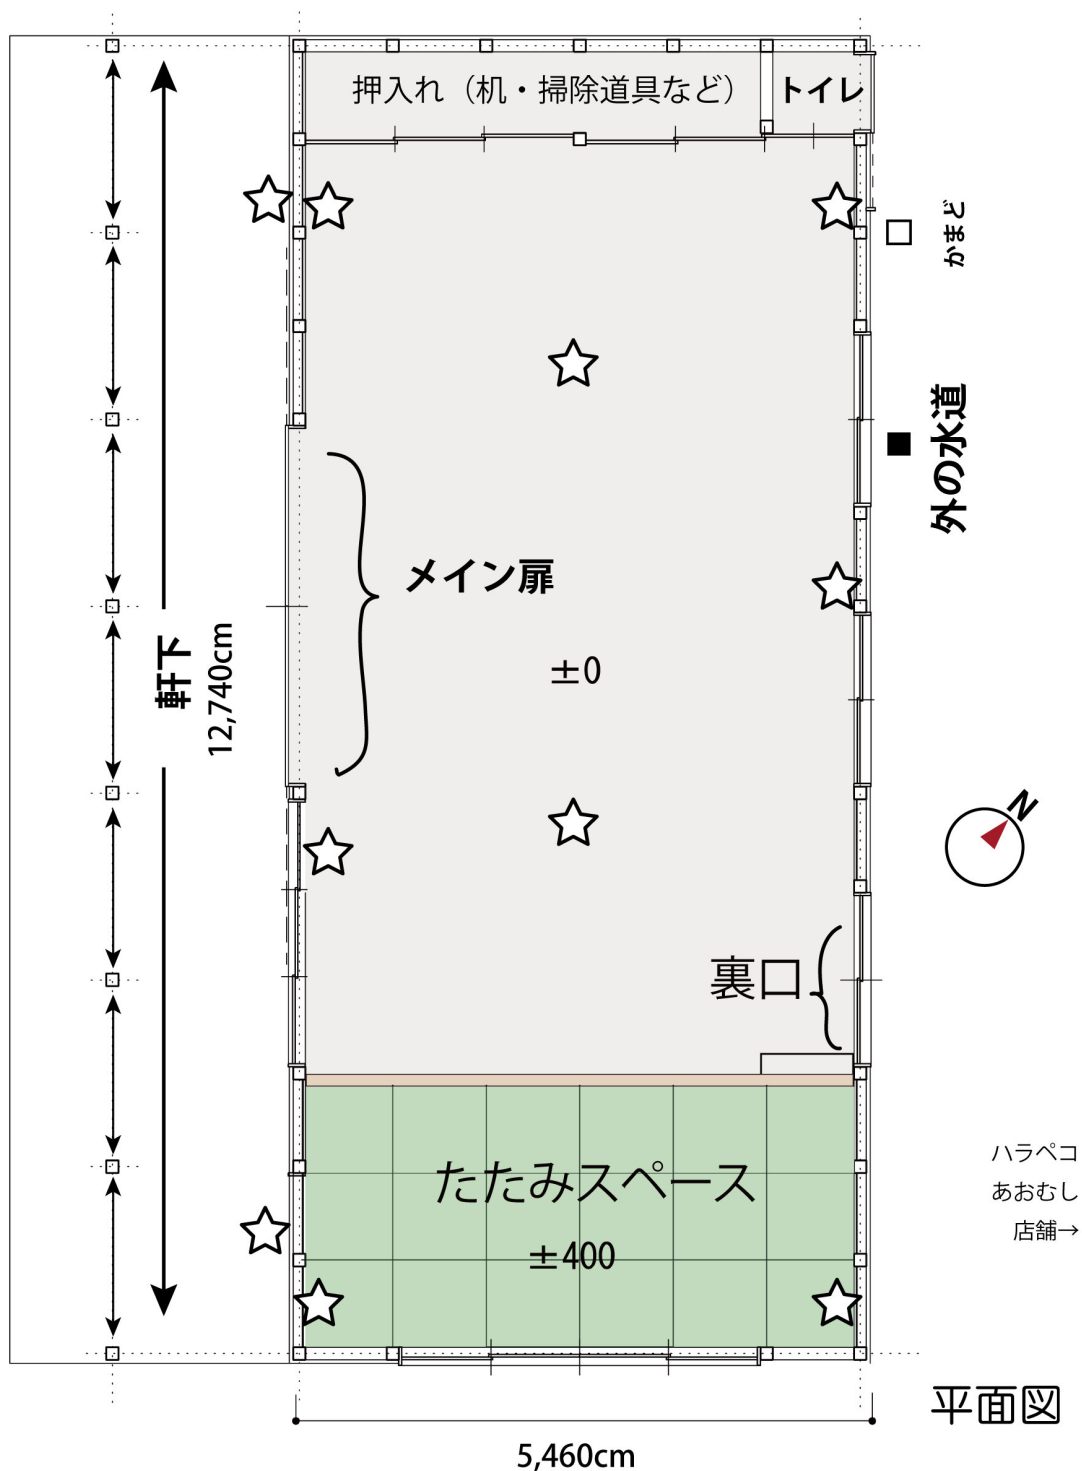

# 土の香市場ハラペコあおむし内「ハラペコ SO-CO」

2022年夏完成（店舗は2014年リニューアルオープン）

SO-CO内トイレ1つ（おむつ替え台なし）

また、ハラペコあおむし店舗のトイレも使用いただけます。

壁の主な材質：三重県産スギ、漆喰

たたみスペース 琉球畳 18畳

収容人数の目安

椅子+たたみスペース 40名程度

たたみ以外の床は土足のため、直接座ると砂やほこりが付きます。

室内には常時椅子・机が置いてあります。使っていただけますが、どうしても室内からもどかしたい場合は軒下などに移動するため、ご相談ください。

☆マーク：電源：室内壁6箇所 室内床2箇所 軒下2箇所

〒518-0613 三重県名張市上小波田 1810-6  
土の香市場ハラペコあおむし店舗

← 名張・室生

国道 165

青山町・久居 →

名張プラザホテル